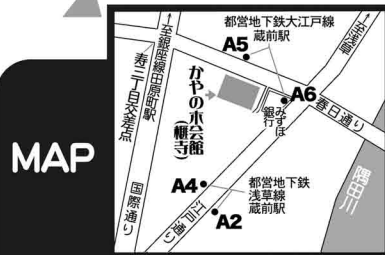

参加費振替口座 00180-8-707251 ミハカレ

★お知らせ&注意事項

- 当日、サークル参加・一般参加ともに10:00以前のご来場はおやめください。
- 会場に当イベントに関するお問い合わせはご遠慮ください。
- 未就学児童を連れての来場はご遠慮ください。
- ご来場は、公共交通機関をお使いください。

- パンフレットは全員購入制です。
- コスプレは禁止です。
- お申し込み後のキャンセルはできません。
- 宅配便による搬入出を予定しております。

**\*サークルカット (サークル名も入れてください)**

※鉛筆、ボールペン不可。スミ1色  
※多少縮小されることがあります。

地下鉄都営大江戸線 蔵前駅 A6出口すぐ  
地下鉄都営浅草線 蔵前駅 A4出口徒歩3分